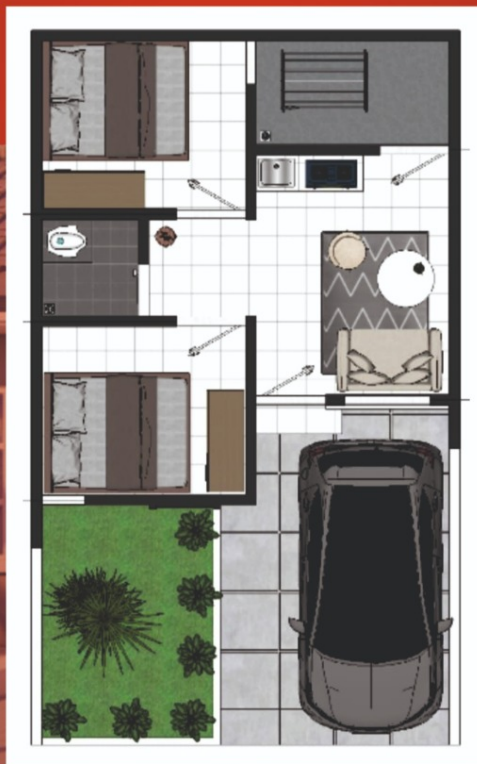

BROSUR

PT. Cakrawala Pratama Manunggal

58 UNIT

CAKRAWALA UTAMA RESIDENCE 2

MANDAN, SUKOHARJO, JAWA TENGAH

CAKRAWALA UTAMA RESIDENCE 2

RUMAH TYPE:
30/60

FASILITAS:

- 1 RUANG TAMU
- 2 KAMAR TIDUR
- 1 KAMAR MANDI
- 1 DAPUR
- CARPORT

ANGSURAN HANYA:

900
RIBU/BULAN

FREE KITCHEN SET ATAS

SPESIFIKASI:

PONDASI	: BATU BETON
STRUKTUR	: BETON BERTULANG
DINDING	: BATA MERAH
KUSEN	: KAYU JATI
RANGKA ATAP	: BAJA RINGAN
PENUTUP ATAP	: MULTIPROFF BERPASIR
PENUTUP LANTAI	: KERAMIK 40 X 40
AIR	: PDAM
LISTRIK	: 1300 WATT
RANGKA PLAFOND	: HOLOW
PLAFOND	: GYPSUM