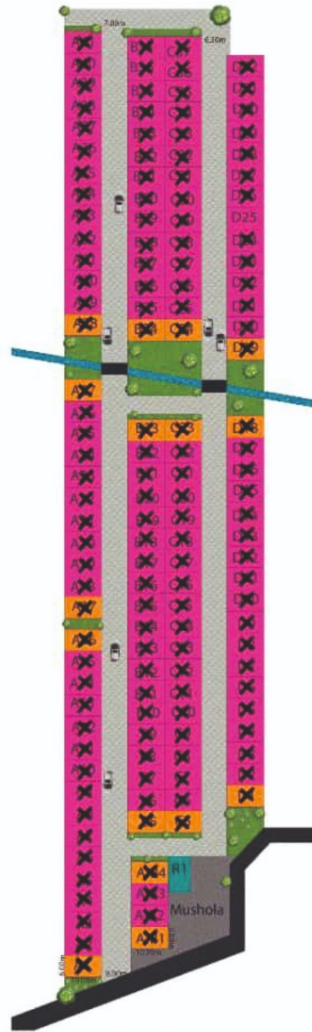

FASILITAS:

- 1 RUANG TAMU
- 2 KAMAR TIDUR
- 1 KAMAR MANDI
- 1 DAPUR
- CARPORT

ANGSURAN HANYA:

1

JUTA/BULAN

FREE KANOPI DEPAN

SPESIFIKASI:

PONDASI	: BATU BETON
STRUKTUR	: BETON BERTULANG
DINDING	: BATA MERAH
KUSEN	: KAYU JATI
RANGKA ATAP	: BAJA RINGAN
PENUTUP ATAP	: MULTIPROFF BERPASIR
PENUTUP LANTAI	: KERAMIK 40 X 40
AIR	: SUMUR BOR
LISTRIK	: 1300 WATT
RANGKA PLAFOND	: HOLOW
PLAFOND	: GYPSUM

SITEPLAN

Cakrawala Utama Residence 3 JETIS - BAKI

- TYPE A
- TYPE B

30/60