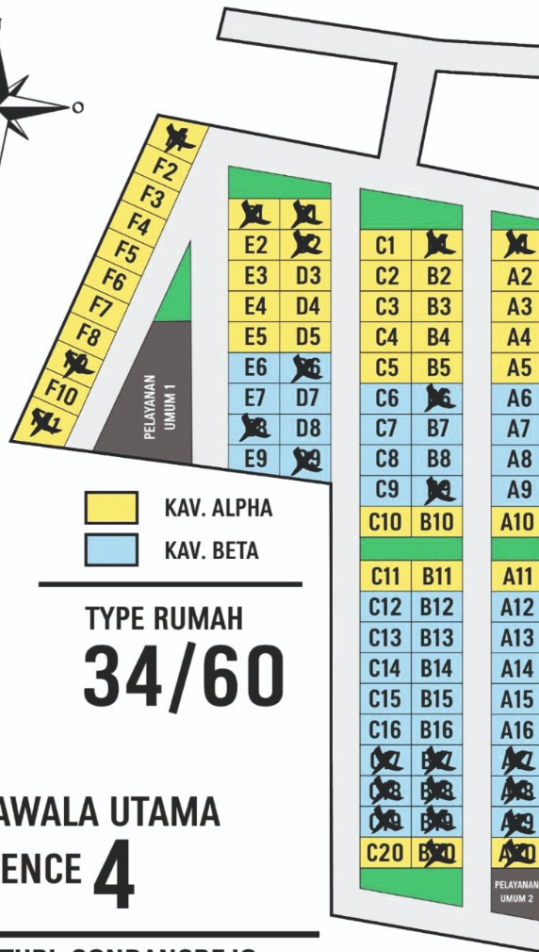

BROSUR

PT. Cakrawala Pratama Manunggal

PT. CAKRAWALA PRATAMA MANUNGGAL
KONTRAKTOR & DEVELOPER

95 UNIT

CAKRAWALA UTAMA RESIDENCE 6

GEMOLONG, SRAGEN, JAWA TENGAH

CAKRAWALA UTAMA RESIDENCE 6

RUMAH TYPE:
34/60

FASILITAS:

- 1 RUANG TAMU
- 2 KAMAR TIDUR
- 1 KAMAR MANDI
- 1 DAPUR
- CARPORT

ANGSURAN HANYA:

1

JUTA/BULAN

FREE KANOPI DEPAN

SPESIFIKASI:

PONDASI	: BATU BETON
STRUKTUR	: BETON BERTULANG
DINDING	: BATA MERAH
KUSEN	: KAYU JATI
RANGKA ATAP	: BAJA RINGAN
PENUTUP ATAP	: MULTIPROFF BERPASIR
PENUTUP LANTAI	: KERAMIK 40 X 40
AIR	: SUMUR BOR
LISTRIK	: 1300 WATT
RANGKA PLAFOND	: HOLOW
PLAFOND	: GYPSUM

SITEPLAN

- KAV. ALPHA
- KAV. BETA

TYPE RUMAH
34/60

**CAKRAWALA UTAMA
RESIDENCE 4**

**KARANGTURI, GONDANGREJO
KARANGANYAR**